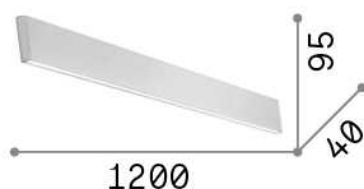

## Intérieur - Appliques

Ean	8021696242019
Article	LINUS AP 3000K BK
Installation	Appliques
Garantie	5 years
Poids brut	1.62 kg
Le volume	0.01575 m <sup>3</sup>

## Informations sur la source

Source intégrée	Integrated LED module
Source remplaçable	No
la puissance	32 W
Émissions	Direct + Indirect
Consommation maximale	max 32,00 W
Caractéristiques LED	LED SMD
CCT LED	3000 K
Durée LED (t. 25°C)	50000 h
CRI	> 80
SDCM	3
Angle de faisceau lumineux	104+104°
Flux du faisceau lumineux	3450 lm
Flux lumineux utile	3060 lm
Risque photobiologique	1
Alimentation de secours	< 0.50 W