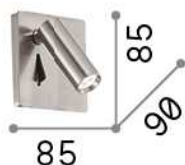

## Intérieur - Appliques

<b>Ean</b>	8021696250106
<b>Article</b>	LITE AP BIANCO
<b>Installation</b>	Appliques
<b>Garantie</b>	5 years
<b>Poids brut</b>	0.5 kg
<b>Le volume</b>	0.0008 m <sup>3</sup>

## Informations sur la source

<b>Source intégrée</b>	Integrated LED module
<b>Source remplaçable</b>	Replaceable (by qualified operators only)
<b>la puissance</b>	LED 3 W
<b>Émissions</b>	Direct
<b>Consommation maximale</b>	max 3,00 W
<b>Caractéristiques LED</b>	LED SMD
<b>CCT LED</b>	3000 K
<b>Durée LED (t. 25°C)</b>	20000 h
<b>CRI</b>	> 80
<b>Angle de faisceau lumineux</b>	23°
<b>Flux du faisceau lumineux</b>	200 lm
<b>Flux lumineux utile</b>	130 lm
<b>Risque photobiologique</b>	2
<b>Ampoule incluse</b>	1 - E14 OLIVA 4W 3000K CRI80 SATIN