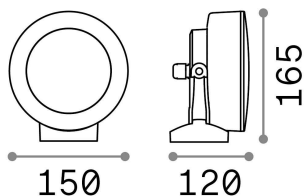

Informations générales

Extérieur - Appliques

Ean	8021696145341
Article	LITIO AP1 NERO
Installation	Appliques
Garantie	5 years
Poids brut	0.8 kg
Le volume	0.00442 m ³

Info technique

Poids net	0.69 kg
Classe d'isolation	II
Indice de protection	IP66
Conformité	CE
Température de fonctionnement	-60° ~ +90 °C
Dimmer	Determined by the light bulb
Puissance de sortie	220-240 V AC
Source de courant	Not required
Résistance à la charge	IK10
Ajustabilité	YES

Informations sur la source

Source intégrée	Light bulb (included, settable CCT 3000 / 4000 / 6500 K)
Source remplaçable	Replaceable
la puissance	GX53 max 1 x 10 W
Émissions	Direct
Consommation maximale	-
Ampoule incluse	1 - E14 OLIVA 4W 3000K CRI80 SATIN