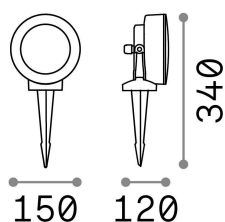

## Extérieur - Projecteurs

<b>Ean</b>	8021696145310
<b>Article</b>	LITIO PR1 BIANCO
<b>Installation</b>	Projecteurs
<b>Garantie</b>	5 years
<b>Poids brut</b>	0.78 kg
<b>Le volume</b>	0.00442 m <sup>3</sup>

## Info technique

<b>Poids net</b>	0.73 kg
<b>Classe d'isolation</b>	II
<b>Indice de protection</b>	IP66
<b>Conformité</b>	CE
<b>Température de fonctionnement</b>	-60° ~ +90 °C
<b>Dimmer</b>	Determined by the light bulb
<b>Puissance de sortie</b>	220-240 V AC
<b>Source de courant</b>	Not required
<b>Résistance à la charge</b>	IK10
<b>Ajustabilité</b>	YES

## Informations sur la source

<b>Source intégrée</b>	Light bulb (included, settable CCT 3000 / 4000 / 6500 K)
<b>Source remplaçable</b>	Replaceable
<b>la puissance</b>	GX53 max 1 x 10 W
<b>Émissions</b>	Direct
<b>Consommation maximale</b>	-
<b>Ampoule incluse</b>	1 - E14 OLIVA 4W 3000K CRI80 SATIN