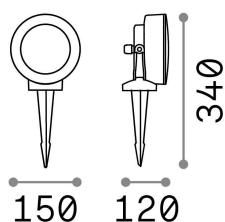

Informations générales

Extérieur - Projecteurs

Ean	8021696145334
Article	LITIO PR1 GRIGIO
Installation	Projecteurs
Garantie	5 years
Poids brut	0.78 kg
Le volume	0.00442 m ³

Info technique

Poids net	0.73 kg
Classe d'isolation	II
Indice de protection	IP66
Conformité	CE
Température de fonctionnement	-60° ~ +90 °C
Dimmer	Determined by the light bulb
Puissance de sortie	220-240 V AC
Source de courant	Not required
Résistance à la charge	IK10
Ajustabilité	YES

Informations sur la source

Source intégrée	Light bulb (included, settable CCT 3000 / 4000 / 6500 K)
Source remplaçable	Replaceable
la puissance	GX53 max 1 x 10 W
Émissions	Direct
Consommation maximale	-
Ampoule incluse	1 - E14 OLIVA 4W 3000K CRI80 SATIN