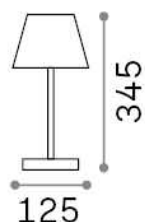

## Extérieur - Lampes de table

<b>Ean</b>	8021696286723
<b>Article</b>	LOLITA TL BIANCO
<b>Installation</b>	Lampes de table
<b>Garantie</b>	5 years
<b>Poids brut</b>	1.58 kg
<b>Le volume</b>	0.007779 m <sup>3</sup>

## Informations sur la source

<b>Source intégrée</b>	Integrated LED module
<b>Source remplaçable</b>	No
<b>la puissance</b>	LED 2,8 W
<b>Émissions</b>	Direct
<b>Consommation maximale</b>	max 2,80 W
<b>Caractéristiques LED</b>	LED SMD
<b>CCT LED</b>	3000 K
<b>Durée LED (t. 25°C)</b>	25000 h
<b>CRI</b>	> 80
<b>Flux du faisceau lumineux</b>	250 lm
<b>Flux lumineux utile</b>	140 lm
<b>Risque photobiologique</b>	EXEMPT
<b>Alimentation de secours</b>	< 0.50 W
<b>Ampoule incluse</b>	1 - E14 OLIVA 4W 3000K CRI80 SATIN