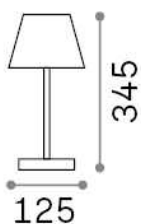

Informations sur la source

Source intégrée	Integrated LED module
Source remplaçable	No
la puissance	LED 2,8 W
Émissions	Direct
Consommation maximale	max 2,80 W
Caractéristiques LED	LED SMD
CCT LED	3000 K
Durée LED (t. 25°C)	25000 h
CRI	> 80
Flux du faisceau lumineux	250 lm
Flux lumineux utile	70 lm
Risque photobiologique	EXEMPT
Alimentation de secours	< 0.50 W
Ampoule incluse	1 - E14 OLIVA 4W 3000K CRI80 SATIN