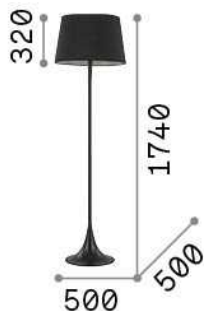

## Intérieur - Lampadaires

<b>Ean</b>	8021696032382
<b>Article</b>	LONDON PT1 CROMO
<b>Installation</b>	Lampadaires
<b>Garantie</b>	5 years
<b>Poids brut</b>	7.12 kg
<b>Le volume</b>	-