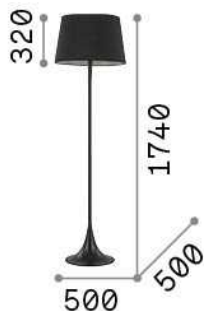

Informations générales

Intérieur - Lampadaires

Ean	8021696110240
Article	LONDON PT1 NERO
Installation	Lampadaires
Garantie	5 years
Poids brut	7.12 kg
Le volume	-

Info technique

Poids net	7.12 kg
Classe d'isolation	II
Indice de protection	IP20
Conformité	CE
Température de fonctionnement	0° ~ +40 °C
Dimmer	NO
Puissance de sortie	220-240 V AC Integrated switch button
Source de courant	Not required

Informations sur la source

Source intégrée	Light bulb (not included)
Source remplaçable	No
la puissance	E27 max 1 x 60 W
Émissions	Direct + Indirect
Consommation maximale	-