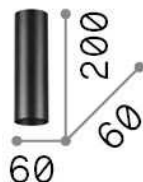

## Intérieur - Plafonniers

<b>Ean</b>	8021696285214
<b>Article</b>	LOOK PL1 H20 OTTONE
<b>Installation</b>	Plafonniers
<b>Garantie</b>	5 years
<b>Poids brut</b>	0.46 kg
<b>Le volume</b>	0.00129 m <sup>3</sup>

## Informations sur la source

<b>Source intégrée</b>	Light bulb (included)
<b>Source remplaçable</b>	Replaceable
<b>la puissance</b>	GU10 max 1 x 28 W
<b>Émissions</b>	Direct
<b>Consommation maximale</b>	-
<b>Ampoule incluse</b>	1 - E14 OLIVA 4W 3000K CRI80 SATIN