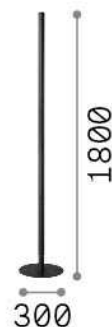

## Intérieur - Lampadaires

<b>Ean</b>	8021696304922
<b>Article</b>	LOOK PT1 BIANCO
<b>Installation</b>	Lampadaires
<b>Garantie</b>	5 years
<b>Poids brut</b>	7.66 kg
<b>Le volume</b>	0.080886 m <sup>3</sup>

## Informations sur la source

<b>Source intégrée</b>	Integrated LED module
<b>Source remplaçable</b>	Replaceable (by qualified operators only)
<b>la puissance</b>	LED 24 W
<b>Émissions</b>	Indirect
<b>Consommation maximale</b>	max 24,00 W
<b>Caractéristiques LED</b>	LED COB
<b>CCT LED</b>	3000 K
<b>Durée LED (t. 25°C)</b>	30000 h
<b>CRI</b>	> 80
<b>Flux du faisceau lumineux</b>	2950 lm
<b>Flux lumineux utile</b>	1710 lm
<b>Risque photobiologique</b>	2
<b>Alimentation de secours</b>	< 0.50 W
<b>Ampoule incluse</b>	1 - E14 OLIVA 4W 3000K CRI80 SATIN