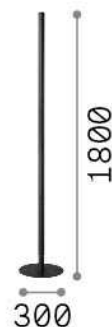

Informations générales

Intérieur - Lampadaires

Ean	8021696304915
Article	LOOK PT1 NERO
Installation	Lampadaires
Garantie	5 years
Poids brut	7.66 kg
Le volume	0.080886 m ³

Info technique

Poids net	5.08 kg
Classe d'isolation	II
Indice de protection	IP20
Conformité	CE
Température de fonctionnement	0° ~ +40 °C
Dimmer	1, Dimmer on board
Puissance de sortie	220-240 V AC 50/60 Hz Integrated switch button
Source de courant	Separate, included Replaceable (by qualified operators only), electronic

Informations sur la source

Source intégrée	Integrated LED module
Source remplaçable	Replaceable (by qualified operators only)
la puissance	LED 24 W
Émissions	Indirect
Consommation maximale	max 24,00 W
Caractéristiques LED	LED COB
CCT LED	3000 K
Durée LED (t. 25°C)	30000 h
CRI	> 80
Flux du faisceau lumineux	2950 lm
Flux lumineux utile	1710 lm
Risque photobiologique	2
Alimentation de secours	< 0.50 W
Ampoule incluse	1 - E14 OLIVA 4W 3000K CRI80 SATIN