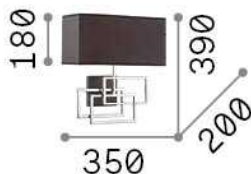

Informations générales

Intérieur - Appliques

Ean	8021696201092
Article	LUXURY AP1
Installation	Appliques
Garantie	5 years
Poids brut	1.94 kg
Le volume	0.037107 m ³

Info technique

Poids net	1.22 kg
Classe d'isolation	I
Indice de protection	IP20
Conformité	CE
Température de fonctionnement	0° ~ +40 °C
Dimmer	Determined by the light bulb
Puissance de sortie	220-240 V AC
Source de courant	Not required

Informations sur la source

Source intégrée	Light bulb (not included)
Source remplaçable	No
la puissance	E27 max 1 x 60 W
Émissions	Direct + Indirect
Consommation maximale	-