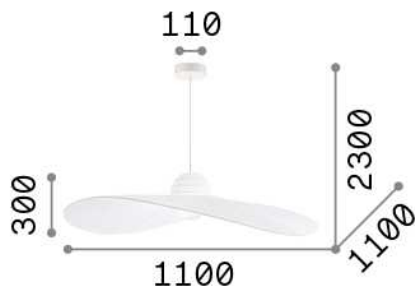

Informations générales

Intérieur - Suspensions

Ean	8021696219875
Article	MADAME SP1 AVORIO
Installation	Suspensions
Garantie	5 years
Poids brut	3.2 kg
Le volume	-

Info technique

Poids net	2.56 kg
Classe d'isolation	II
Indice de protection	IP20
Conformité	CE
Température de fonctionnement	0° ~ +40 °C
Dimmer	Determined by the light bulb
Puissance de sortie	220-240 V AC
Source de courant	Not required

Informations sur la source

Source intégrée	Light bulb (not included)
Source remplaçable	No
la puissance	E27 max 1 x 60 W
Émissions	Direct
Consommation maximale	-