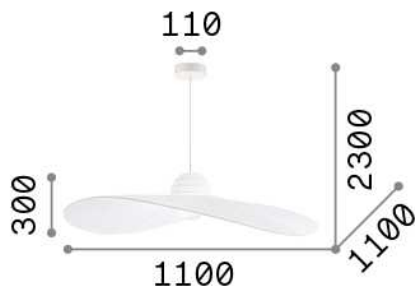

## Intérieur - Suspensions

Ean	8021696174396
Article	MADAME SP1 BIANCO
Installation	Suspensions
Garantie	5 years
Poids brut	3.2 kg
Le volume	-

## Info technique

Poids net	2.56 kg
Classe d'isolation	II
Indice de protection	IP20
Conformité	CE
Température de fonctionnement	0° ~ +40 °C
Dimmer	Determined by the light bulb
Puissance de sortie	220-240 V AC
Source de courant	Not required

## Informations sur la source

Source intégrée	Light bulb (not included)
Source remplaçable	No
la puissance	E27 max 1 x 60 W
Émissions	Direct
Consommation maximale	-