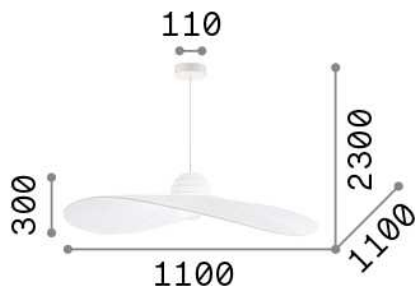

## Intérieur - Suspensions

Ean	8021696174402
Article	MADAME SP1 NERO
Installation	Suspensions
Garantie	5 years
Poids brut	3.2 kg
Le volume	-

## Info technique

Poids net	2.56 kg
Classe d'isolation	II
Indice de protection	IP20
Conformité	CE
Température de fonctionnement	0° ~ +40 °C
Dimmer	Determined by the light bulb
Puissance de sortie	220-240 V AC
Source de courant	Not required

## Informations sur la source

Source intégrée	Light bulb (not included)
Source remplaçable	No
la puissance	E27 max 1 x 60 W
Émissions	Direct
Consommation maximale	-