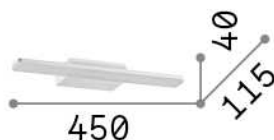

Informations générales

Intérieur - Appliques

Ean	8021696287652
Article	MAKE-UP AP D45
Installation	Appliques
Garantie	5 years
Poids brut	1.44 kg
Le volume	0.006732 m ³

Info technique

Poids net	1 kg
Classe d'isolation	II
Indice de protection	IP54
Conformité	CE
Température de fonctionnement	0° ~ +40 °C
Dimmer	NO, On-Off
Puissance de sortie	220-240 V AC 50/60 Hz
Source de courant	In-built, included Replaceable (by qualified operators only), electronic

Informations sur la source

Source intégrée	Integrated LED module
Source remplaçable	No
la puissance	LED 12 W
Émissions	Direct
Consommation maximale	max 12,00 W
Caractéristiques LED	LED SMD
CCT LED	3000 K
Durée LED (t. 25°C)	50000 h
CRI	> 80
Angle de faisceau lumineux	105°
Flux du faisceau lumineux	1250 lm
Flux lumineux utile	1050 lm
Risque photobiologique	1
Ampoule incluse	1 - E14 OLIVA 4W 3000K CRI80 SATIN