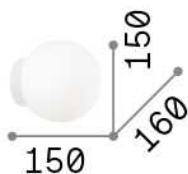

Informations sur la source

Source intégrée	Light bulb (included)
Source remplaçable	Replaceable
la puissance	G9 max 1 x 15 W
Émissions	Diffuse
Consommation maximale	-
Ampoule incluse	1 - E14 OLIVA 4W 3000K CRI80 SATIN