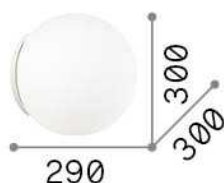

Informations sur la source

Source intégrée	Light bulb (not included)
Source remplaçable	No
la puissance	E27 max 1 x 42 W
Émissions	Diffuse
Consommation maximale	-