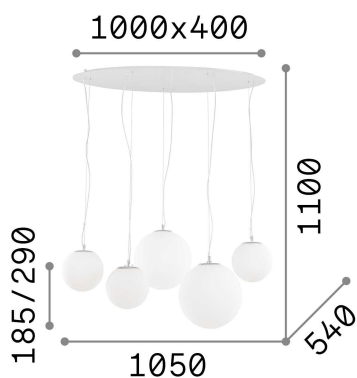

Informations générales

Intérieur - Suspensions

Ean	8021696043562
Article	MAPA BIANCO SP5
Installation	Suspensions
Garantie	5 years
Poids brut	11.4 kg
Le volume	0.246994 m ³

Info technique

Poids net	8.7 kg
Classe d'isolation	I
Indice de protection	IP20
Conformité	CE
Température de fonctionnement	0° ~ +40 °C
Dimmer	Determined by the light bulb
Puissance de sortie	220-240 V AC
Source de courant	Not required

Informations sur la source

Source intégrée	Light bulb (not included)
Source remplaçable	No
la puissance	E27 max 5 x 42 W
Émissions	Diffuse
Consommation maximale	-