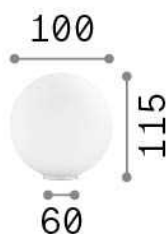

Informations générales

Intérieur - Lampes de table

Ean	8021696310817
Article	MAPA BIANCO TL1 D10
Installation	Lampes de table
Garantie	5 years
Poids brut	0.48 kg
Le volume	0.002574 m ³

Info technique

Poids net	0.28 kg
Classe d'isolation	II
Indice de protection	IP20
Conformité	CE
Température de fonctionnement	0° ~ +40 °C
Dimmer	Determined by the light bulb
Puissance de sortie	220-240 V AC Integrated switch button
Source de courant	Not required

Informations sur la source

Source intégrée	Light bulb (included)
Source remplaçable	No
la puissance	G9 max 1 x 4 W
Émissions	Diffuse
Consommation maximale	-
Ampoule incluse	1 - E14 OLIVA 4W 3000K CRI80 SATIN