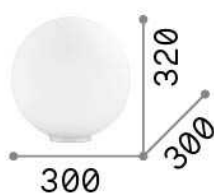

## Intérieur - Lampes de table

<b>Ean</b>	8021696009131
<b>Article</b>	MAPA BIANCO TL1 D30
<b>Installation</b>	Lampes de table
<b>Garantie</b>	5 years
<b>Poids brut</b>	2.45 kg
<b>Le volume</b>	0.05145 m <sup>3</sup>