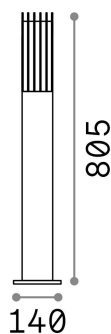

Informations générales

Extérieur - Lampadaires

Ean	8021696092225
Article	MARTE PT1
Installation	Lampadaires
Garantie	5 years
Poids brut	3 kg
Le volume	0.019298 m ³

Info technique

Poids net	2.5 kg
Classe d'isolation	I
Indice de protection	IP44
Conformité	CE
Température de fonctionnement	-
Dimmer	Determined by the light bulb
Puissance de sortie	220-240 V AC
Source de courant	Not required

Informations sur la source

Source intégrée	Light bulb (not included)
Source remplaçable	No
la puissance	E27 max 1 x 25 W
Émissions	Diffuse
Consommation maximale	-