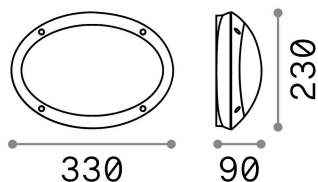

Informations générales

Extérieur - Appliques

Ean	8021696096711
Article	MEDEA-1 AP1 BIANCO
Installation	Appliques
Garantie	5 years
Poids brut	1 kg
Le volume	0.01088 m ³

Info technique

Poids net	0.8 kg
Classe d'isolation	II
Indice de protection	IP66
Conformité	CE
Température de fonctionnement	-15° ~ +45 °C
Dimmer	Determined by the light bulb
Puissance de sortie	220-240 V AC
Source de courant	Not required
Résistance à la charge	IK10

Informations sur la source

Source intégrée	Light bulb (not included)
Source remplaçable	No
la puissance	E27 max 1 x 23 W
Émissions	Diffuse
Consommation maximale	-