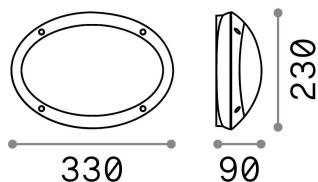

Informations générales

Extérieur - Appliques

Ean	8021696096704
Article	MEDEA-1 AP1 NERO
Installation	Appliques
Garantie	5 years
Poids brut	1 kg
Le volume	0.01088 m ³

Info technique

Poids net	0.8 kg
Classe d'isolation	II
Indice de protection	IP66
Conformité	CE
Température de fonctionnement	-15° ~ +45 °C
Dimmer	Determined by the light bulb
Puissance de sortie	220-240 V AC
Source de courant	Not required
Résistance à la charge	IK10

Informations sur la source

Source intégrée	Light bulb (not included)
Source remplaçable	No
la puissance	E27 max 1 x 23 W
Émissions	Diffuse
Consommation maximale	-