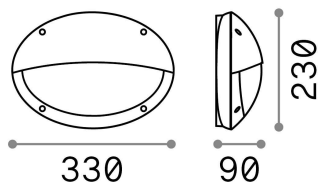

Informations générales

Extérieur - Appliques

Ean	8021696096735
Article	MEDEA-2 AP1 BIANCO
Installation	Appliques
Garantie	5 years
Poids brut	1 kg
Le volume	0.01088 m ³

Info technique

Poids net	0.8 kg
Classe d'isolation	II
Indice de protection	IP66
Conformité	CE
Température de fonctionnement	-15° ~ +45 °C
Dimmer	Determined by the light bulb
Puissance de sortie	220-240 V AC
Source de courant	Not required
Résistance à la charge	IK10

Informations sur la source

Source intégrée	Light bulb (not included)
Source remplaçable	No
la puissance	E27 max 1 x 23 W
Émissions	Direct
Consommation maximale	-