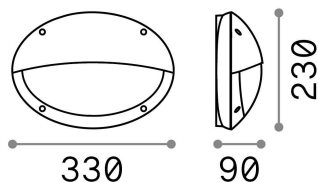

Informations générales

Extérieur - Appliques

Ean	8021696096728
Article	MEDEA-2 AP1 NERO
Installation	Appliques
Garantie	5 years
Poids brut	1 kg
Le volume	0.01088 m ³

Info technique

Poids net	0.8 kg
Classe d'isolation	II
Indice de protection	IP66
Conformité	CE
Température de fonctionnement	-15° ~ +45 °C
Dimmer	Determined by the light bulb
Puissance de sortie	220-240 V AC
Source de courant	Not required
Résistance à la charge	IK10

Informations sur la source

Source intégrée	Light bulb (not included)
Source remplaçable	No
la puissance	E27 max 1 x 23 W
Émissions	Direct
Consommation maximale	-