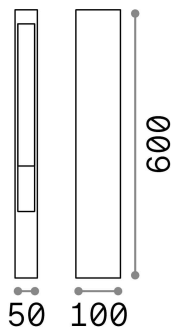

Informations générales

Extérieur - Lampadaires

Ean	8021696114347
Article	MERCURIO PT1
Installation	Lampadaires
Garantie	5 years
Poids brut	1.76 kg
Le volume	0.00567 m ³

Info technique

Poids net	1.54 kg
Classe d'isolation	I
Indice de protection	IP44
Conformité	CE
Température de fonctionnement	-
Dimmer	Determined by the light bulb
Puissance de sortie	220-240 V AC
Source de courant	Not required

Informations sur la source

Source intégrée	Light bulb (not included)
Source remplaçable	No
la puissance	G9 max 1 x 15 W
Émissions	Direct
Consommation maximale	-