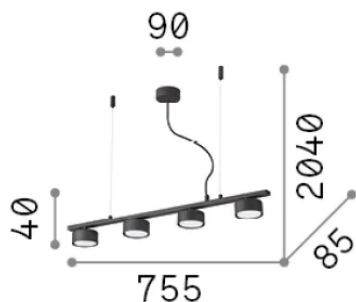

## Intérieur - Suspensions

<b>Ean</b>	8021696235455
<b>Article</b>	MINOR LINEAR SP4
<b>Installation</b>	Suspensions
<b>Garantie</b>	5 years
<b>Poids brut</b>	2.41 kg
<b>Le volume</b>	0.01476 m <sup>3</sup>

## Info technique

<b>Poids net</b>	1.65 kg
<b>Classe d'isolation</b>	II
<b>Indice de protection</b>	IP20
<b>Conformité</b>	CE
<b>Température de fonctionnement</b>	0° ~ +40 °C
<b>Dimmer</b>	Non-dimmable
<b>Puissance de sortie</b>	220-240 V AC
<b>Source de courant</b>	Not required

## Informations sur la source

<b>Source intégrée</b>	Light bulb (included)
<b>Source remplaçable</b>	Replaceable
<b>la puissance</b>	GX53 max 4 x 9 W
<b>Émissions</b>	Direct
<b>Consommation maximale</b>	-
<b>Ampoule incluse</b>	123936 GX53 9W 3000K CRI80
<b>Recommander l'ampoule</b>	123936 GX53 9W 3000K CRI80