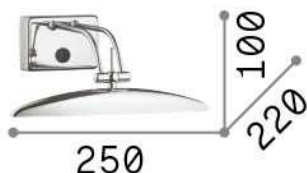

Informations sur la source

Source intégrée	Light bulb (included)
Source remplaçable	Replaceable
la puissance	G9 max 2 x 40 W
Émissions	Direct
Temps d'allumage	X
Consommation maximale	-
Ampoule incluse	1 - E14 OLIVA 4W 3000K CRI80 SATIN