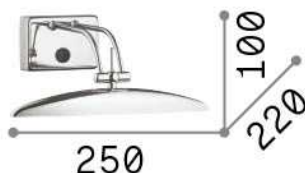

Informations générales

Intérieur - Appliques

Ean	8021696017334
Article	MIRROR-20 AP2 CROMO
Installation	Appliques
Garantie	5 years
Poids brut	0.72 kg
Le volume	0.007655 m ³

Info technique

Poids net	0.55 kg
Classe d'isolation	I
Indice de protection	IP20
Conformité	CE
Température de fonctionnement	0° ~ +40 °C
Dimmer	NO
Puissance de sortie	220-240 V AC Integrated switch button
Source de courant	Not required
Ajustabilité	YES

Informations sur la source

Source intégrée	Light bulb (included)
Source remplaçable	Replaceable
la puissance	G9 max 2 x 40 W
Émissions	Direct
Consommation maximale	-
Ampoule incluse	1 - E14 OLIVA 4W 3000K CRI80 SATIN