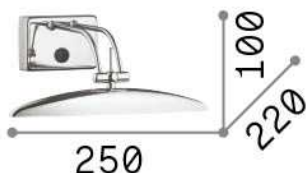

Informations générales

Intérieur - Appliques

Ean	8021696031507
Article	MIRROR-20 AP2 OTTONE
Installation	Appliques
Garantie	5 years
Poids brut	0.72 kg
Le volume	0.007655 m ³

Info technique

Poids net	0.55 kg
Classe d'isolation	I
Indice de protection	IP20
Conformité	CE
Température de fonctionnement	0° ~ +40 °C
Dimmer	NO
Puissance de sortie	220-240 V AC Integrated switch button
Source de courant	Not required
Ajustabilité	YES

Informations sur la source

Source intégrée	Light bulb (included)
Source remplaçable	Replaceable
la puissance	G9 max 2 x 40 W
Émissions	Direct
Temps d'allumage	X
Consommation maximale	-
Ampoule incluse	1 - E14 OLIVA 4W 3000K CRI80 SATIN