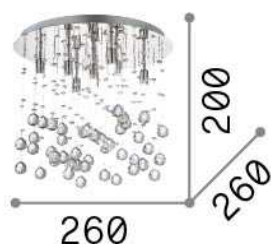

### Intérieur - Plafonniers

<b>Ean</b>	8021696094649
<b>Article</b>	MOONLIGHT PL5 CROMO
<b>Installation</b>	Plafonniers
<b>Garantie</b>	5 years
<b>Poids brut</b>	2.01 kg
<b>Le volume</b>	0.014415 m <sup>3</sup>

## Informations sur la source

<b>Source intégrée</b>	Light bulb (included)
<b>Source remplaçable</b>	Replaceable
<b>la puissance</b>	G9 max 5 x 40 W
<b>Émissions</b>	Diffuse
<b>Temps d'allumage</b>	X
<b>Consommation maximale</b>	-
<b>Ampoule incluse</b>	1 - E14 OLIVA 4W 3000K CRI80 SATIN