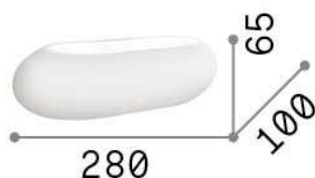

Informations générales

Intérieur - Appliques

Ean	8021696034546
Article	MORIS AP2
Installation	Appliques
Garantie	5 years
Poids brut	0.9 kg
Le volume	0.007072 m ³

Info technique

Poids net	0.52 kg
Classe d'isolation	I
Indice de protection	IP20
Conformité	CE
Température de fonctionnement	0° ~ +40 °C
Dimmer	Determined by the light bulb
Puissance de sortie	220-240 V AC
Source de courant	Not required

Informations sur la source

Source intégrée	Light bulb (included)
Source remplaçable	Replaceable
la puissance	G9 max 2 x 40 W
Émissions	Diffuse
Consommation maximale	-
Ampoule incluse	1 - E14 OLIVA 4W 3000K CRI80 SATIN