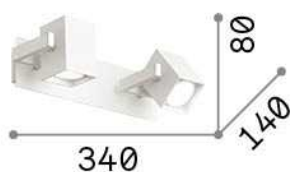

Informations générales

Intérieur - Appliques

Ean	8021696156705
Article	MOUSE AP2 NERO
Installation	Appliques
Garantie	5 years
Poids brut	1.07 kg
Le volume	0.006732 m ³

Info technique

Poids net	0.91 kg
Classe d'isolation	I
Indice de protection	IP20
Conformité	CE
Température de fonctionnement	0° ~ +40 °C
Dimmer	Determined by the light bulb
Puissance de sortie	220-240 V AC
Source de courant	Not required
Ajustabilité	YES

Informations sur la source

Source intégrée	Light bulb (not included)
Source remplaçable	No
la puissance	GU10 max 2 x 50 W
Émissions	Direct
Consommation maximale	-