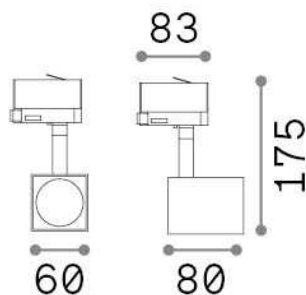

Informations générales

Technique - Projecteurs et rails

Ean	8021696229782
Article	MOUSE TRACK NERO
Installation	Projecteurs et rails
Garantie	5 years
Poids brut	0.5 kg
Le volume	0.00273 m ³

Info technique

Poids net	0.3 kg
Classe d'isolation	II
Indice de protection	IP20
Conformité	CE
Température de fonctionnement	0° ~ +40 °C
Dimmer	Determined by the light bulb, On-Off
Puissance de sortie	120-240 V AC
Source de courant	Not required
Ajustabilité	YES

Informations sur la source

Source intégrée	Light bulb (not included)
Source remplaçable	No
la puissance	GU10 max 1 x 50 W
Émissions	Direct
Consommation maximale	max 50,00 W