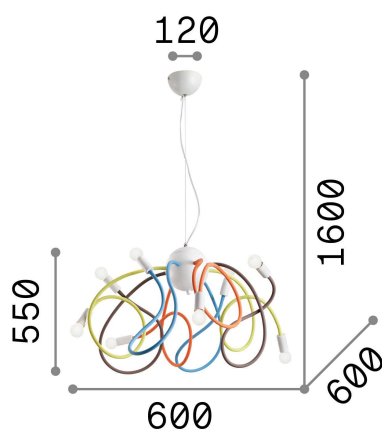

Informations générales

Intérieur - Suspensions

Ean	8021696141893
Article	MULTIFLEX SP8 BIANCO
Installation	Suspensions
Garantie	5 years
Poids brut	5.39 kg
Le volume	0.065559 m ³

Info technique

Poids net	4.44 kg
Classe d'isolation	I
Indice de protection	IP20
Conformité	CE
Température de fonctionnement	0° ~ +40 °C
Dimmer	Determined by the light bulb
Puissance de sortie	220-240 V AC
Source de courant	Not required
Ajustabilité	YES

Informations sur la source

Source intégrée	Light bulb (not included)
Source remplaçable	No
la puissance	E14 max 8 x 28 W
Émissions	Diffuse
Consommation maximale	-