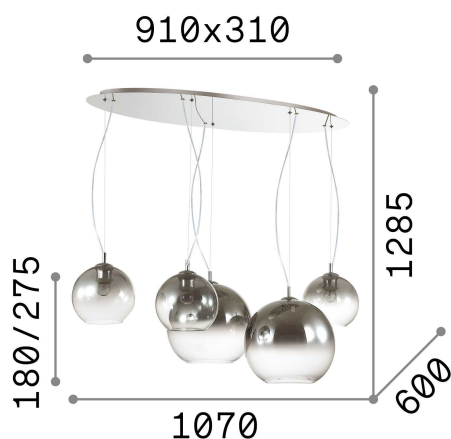

Informations générales

Intérieur - Suspensions

Ean	8021696138305
Article	NEMO SP5 CROMO SFUMATO
Installation	Suspensions
Garantie	5 years
Poids brut	11.74 kg
Le volume	0.242352 m³

Info technique

Poids net	8.7 kg
Classe d'isolation	I
Indice de protection	IP20
Conformité	CE
Température de fonctionnement	0° ~ +40 °C
Dimmer	Determined by the light bulb
Puissance de sortie	220-240 V AC
Source de courant	Not required

Informations sur la source

Source intégrée	Light bulb (not included)
Source remplaçable	No
la puissance	E27 max 5 x 42 W
Émissions	Diffuse
Consommation maximale	-