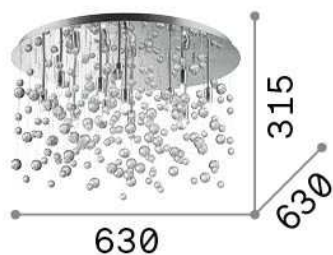

Informations générales

Intérieur - Plafonniers

Ean	8021696022239
Article	NEVE PL12 CROMO
Installation	Plafonniers
Garantie	5 years
Poids brut	9.64 kg
Le volume	0.092016 m ³

Info technique

Poids net	7.42 kg
Classe d'isolation	I
Indice de protection	IP20
Conformité	CE
Température de fonctionnement	0° ~ +40 °C
Dimmer	Determined by the light bulb
Puissance de sortie	220-240 V AC
Source de courant	Not required

Informations sur la source

Source intégrée	Light bulb (included)
Source remplaçable	Replaceable
la puissance	G9 max 12 x 40 W
Émissions	Diffuse
Consommation maximale	-
Ampoule incluse	1 - E14 OLIVA 4W 3000K CRI80 SATIN