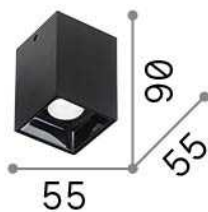

Informations générales

Intérieur - Plafonniers

Ean	8021696206035
Article	NITRO PL SQUARE D05 BIANCO
Installation	Plafonniers
Garantie	5 years
Poids brut	0.25 kg
Le volume	0.00049 m ³

Info technique

Poids net	0.23 kg
Classe d'isolation	II
Indice de protection	IP20
Conformité	CE
Température de fonctionnement	0° ~ +40 °C
Dimmer	NO, On-Off
Puissance de sortie	220-240 V AC 50/60 Hz
Source de courant	In-built, included Replaceable (by qualified operators only), electronic

Informations sur la source

Source intégrée	Integrated LED module
Source remplaçable	Replaceable (by qualified operators only)
la puissance	LED 10 W
Émissions	Direct
Consommation maximale	max 10,00 W
Caractéristiques LED	LED COB BRIDGELUX
CCT LED	3000 K
Durée LED (t. 25°C)	50000 h
CRI	> 90
Angle de faisceau lumineux	28°
Flux du faisceau lumineux	1100 lm
Flux lumineux utile	950 lm
Risque photobiologique	2
Ampoule incluse	1 - E14 OLIVA 4W 3000K CRI80 SATIN