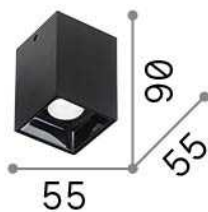

## Intérieur - Plafonniers

<b>Ean</b>	8021696206042
<b>Article</b>	NITRO PL SQUARE D05 NERO
<b>Installation</b>	Plafonniers
<b>Garantie</b>	5 years
<b>Poids brut</b>	0.25 kg
<b>Le volume</b>	0.00049 m <sup>3</sup>

## Informations sur la source

<b>Source intégrée</b>	Integrated LED module
<b>Source remplaçable</b>	Replaceable (by qualified operators only)
<b>la puissance</b>	LED 10 W
<b>Émissions</b>	Direct
<b>Consommation maximale</b>	max 10,00 W
<b>Caractéristiques LED</b>	LED COB BRIDGELUX
<b>CCT LED</b>	3000 K
<b>Durée LED (t. 25°C)</b>	50000 h
<b>CRI</b>	> 90
<b>Angle de faisceau lumineux</b>	28°
<b>Flux du faisceau lumineux</b>	1100 lm
<b>Flux lumineux utile</b>	950 lm
<b>Risque photobiologique</b>	2
<b>Ampoule incluse</b>	1 - E14 OLIVA 4W 3000K CRI80 SATIN