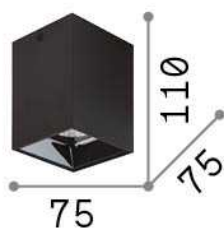

Informations générales

Intérieur - Plafonniers

Ean	8021696206028
Article	NITRO PL SQUARE D07 NERO
Installation	Plafonniers
Garantie	5 years
Poids brut	0.45 kg
Le volume	0.00125 m ³

Info technique

Poids net	0.4 kg
Classe d'isolation	II
Indice de protection	IP20
Conformité	CE
Température de fonctionnement	0° ~ +40 °C
Dimmer	NO, On-Off
Puissance de sortie	220-240 V AC 50/60 Hz
Source de courant	In-built, included Replaceable (by qualified operators only), electronic

Informations sur la source

Source intégrée	Integrated LED module
Source remplaçable	Replaceable (by qualified operators only)
la puissance	LED 15 W
Émissions	Direct
Consommation maximale	max 15,00 W
Caractéristiques LED	LED COB BRIDGELUX
CCT LED	3000 K
Durée LED (t. 25°C)	50000 h
CRI	> 90
Angle de faisceau lumineux	36°
Flux du faisceau lumineux	1350 lm
Flux lumineux utile	1160 lm
Risque photobiologique	1
Ampoule incluse	1 - E14 OLIVA 4W 3000K CRI80 SATIN