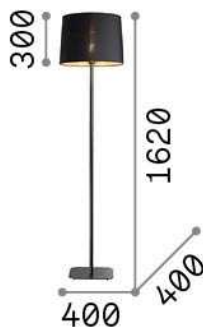

Informations générales

Intérieur - Lampadaires

Ean	8021696161716
Article	NORDIK PT1
Installation	Lampadaires
Garantie	5 years
Poids brut	3.62 kg
Le volume	-

Info technique

Poids net	3.62 kg
Classe d'isolation	II
Indice de protection	IP20
Conformité	CE
Température de fonctionnement	0° ~ +40 °C
Dimmer	NO
Puissance de sortie	220-240 V AC Integrated switch button
Source de courant	Not required

Informations sur la source

Source intégrée	Light bulb (not included)
Source remplaçable	No
la puissance	E27 max 1 x 60 W
Émissions	Direct + Indirect
Consommation maximale	-