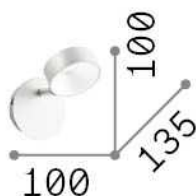

## Intérieur - Appliques

<b>Ean</b>	8021696196688
<b>Article</b>	OBY AP1
<b>Installation</b>	Appliques
<b>Garantie</b>	5 years
<b>Poids brut</b>	1.94 kg
<b>Le volume</b>	0.001964 m <sup>3</sup>

## Informations sur la source

<b>Source intégrée</b>	Integrated LED module
<b>Source remplaçable</b>	No
<b>la puissance</b>	LED 6 W
<b>Émissions</b>	Direct
<b>Consommation maximale</b>	max 6,00 W
<b>Caractéristiques LED</b>	LED SMD
<b>CCT LED</b>	3000 K
<b>Durée LED (t. 25°C)</b>	20000 h
<b>CRI</b>	> 80
<b>Flux du faisceau lumineux</b>	700 lm
<b>Flux lumineux utile</b>	360 lm
<b>Ampoule incluse</b>	1 - E14 OLIVA 4W 3000K CRI80 SATIN