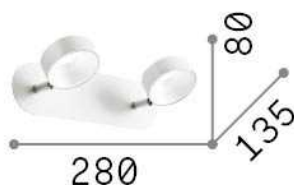

Poids net	0.62 kg
Classe d'isolation	I
Indice de protection	IP20
Conformité	CE
Température de fonctionnement	0° ~ +40 °C
Dimmer	NO, On-Off
Puissance de sortie	220-240 V AC 50 Hz
Source de courant	In-built, included electronic
Ajustabilité	YES

Informations sur la source

Source intégrée	Integrated LED module
Source remplaçable	No
la puissance	LED 12 W
Émissions	Direct
Consommation maximale	max 12,00 W
Caractéristiques LED	LED SMD
CCT LED	3000 K
Durée LED (t. 25°C)	20000 h
CRI	> 80
Flux du faisceau lumineux	1400 lm
Flux lumineux utile	720 lm
Ampoule incluse	1 - E14 OLIVA 4W 3000K CRI80 SATIN