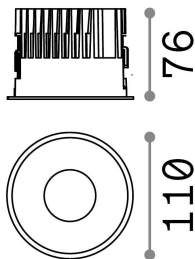

Informations générales

Technique - Lampes à encastrer

Ean	8021696266565
Article	OFF FI 15W 4000K BK
Installation	Lampes à encastrer
Garantie	5 years
Poids brut	0.57 kg
Le volume	0.002052 m ³

Info technique

Poids net	0.46 kg
Classe d'isolation	II
Indice de protection	IP20
Conformité	CE
Température de fonctionnement	0° ~ +40 °C
Dimmer	NO, On-Off
Puissance de sortie	220-240 V AC 50/60 Hz
Source de courant	Separate, included Replaceable (by qualified operators only), electronic, tridonic
Spécifications encastrées	Ø 100 - h. ≥ 130 , 1-25
Indice de protection avant	IP54
Accessoires non inclus	Dimmable driver, Black reflector