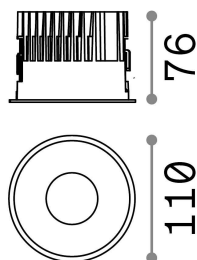

Informations générales

Technique - Lampes à encastrer

Ean	8021696266503
Article	OFF FI 15W 4000K WH
Installation	Lampes à encastrer
Garantie	5 years
Poids brut	0.57 kg
Le volume	0.002052 m ³

Info technique

Poids net	0.46 kg
Classe d'isolation	II
Indice de protection	IP20
Conformité	CE
Température de fonctionnement	0° ~ +40 °C
Dimmer	NO, On-Off
Puissance de sortie	220-240 V AC 50/60 Hz
Source de courant	Separate, included Replaceable (by qualified operators only), electronic, tridonic
Spécifications encastrées	Ø 100 - h. ≥ 130 , 1-25
Indice de protection avant	IP54
Accessoires non inclus	Dimmable driver, Black reflector