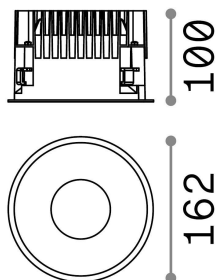

## Technique - Lampes à encastrer

<b>Ean</b>	8021696266589
<b>Article</b>	OFF FI 28W 4000K BK
<b>Installation</b>	Lampes à encastrer
<b>Garantie</b>	5 years
<b>Poids brut</b>	1.13 kg
<b>Le volume</b>	0.004468 m <sup>3</sup>

## Info technique

<b>Poids net</b>	0.99 kg
<b>Classe d'isolation</b>	II
<b>Indice de protection</b>	IP20
<b>Conformité</b>	CE
<b>Température de fonctionnement</b>	0° ~ +40 °C
<b>Dimmer</b>	NO, On-Off
<b>Puissance de sortie</b>	220-240 V AC 50/60 Hz
<b>Source de courant</b>	Separate, included Replaceable (by qualified operators only), electronic, tridonic
<b>Spécifications encastrées</b>	Ø 150 - h. ≥ 150 , 1-25
<b>Indice de protection avant</b>	IP54
<b>Accessoires non inclus</b>	Dimmable driver, Black reflector