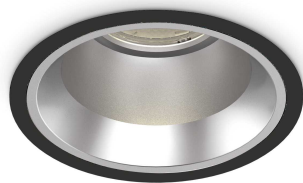

## Technique - Lampes à encastrer

<b>Ean</b>	8021696266589
<b>Article</b>	OFF FI 28W 4000K BK
<b>Installation</b>	Lampes à encastrer
<b>Garantie</b>	5 years
<b>Poids brut</b>	1.13 kg
<b>Le volume</b>	0.004468 m <sup>3</sup>

## Informations sur la source

<b>Source intégrée</b>	Integrated LED module
<b>Source remplaçable</b>	Replaceable (by qualified operators only)
<b>la puissance</b>	28 W
<b>Émissions</b>	Direct
<b>Consommation maximale</b>	max 28,00 W
<b>Caractéristiques LED</b>	LED COB CITIZEN
<b>CCT LED</b>	4000 K
<b>Durée LED (t. 25°C)</b>	50000 h
<b>CRI</b>	> 90
<b>SDCM</b>	3
<b>Angle de faisceau lumineux</b>	60°
<b>UGR Maximum</b>	< 19
<b>Flux du faisceau lumineux</b>	3150 lm
<b>Flux lumineux utile</b>	2490 lm