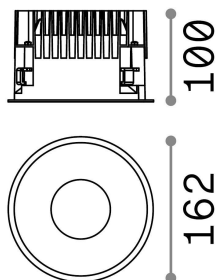

## Technique - Lampes à encastrer

<b>Ean</b>	8021696266527
<b>Article</b>	OFF FI 28W 4000K WH
<b>Installation</b>	Lampes à encastrer
<b>Garantie</b>	5 years
<b>Poids brut</b>	1.13 kg
<b>Le volume</b>	0.004468 m <sup>3</sup>

## Info technique

<b>Poids net</b>	0.99 kg
<b>Classe d'isolation</b>	II
<b>Indice de protection</b>	IP20
<b>Conformité</b>	CE
<b>Température de fonctionnement</b>	0° ~ +40 °C
<b>Dimmer</b>	NO, On-Off
<b>Puissance de sortie</b>	220-240 V AC 50/60 Hz
<b>Source de courant</b>	Separate, included Replaceable (by qualified operators only), electronic, tridonic
<b>Spécifications encastrées</b>	Ø 150 - h. ≥ 150 , 1-25
<b>Indice de protection avant</b>	IP54
<b>Accessoires non inclus</b>	Dimmable driver, Black reflector