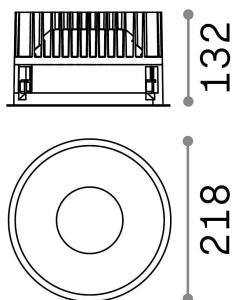

Informations générales

Technique - Lampes à encastrer

Ean	8021696266602
Article	OFF FI 42W 4000K BK
Installation	Lampes à encastrer
Garantie	5 years
Poids brut	2.08 kg
Le volume	0.009396 m ³

Info technique

Poids net	1.85 kg
Classe d'isolation	II
Indice de protection	IP20
Conformité	CE
Température de fonctionnement	0° ~ +40 °C
Dimmer	NO, On-Off
Puissance de sortie	220-240 V AC 50/60 Hz
Source de courant	Separate, included Replaceable (by qualified operators only), electronic, tridonic
Spécifications encastrées	Ø 205 - h. ≥ 180 , 1-25
Indice de protection avant	IP54
Accessoires non inclus	Dimmable driver, Black reflector